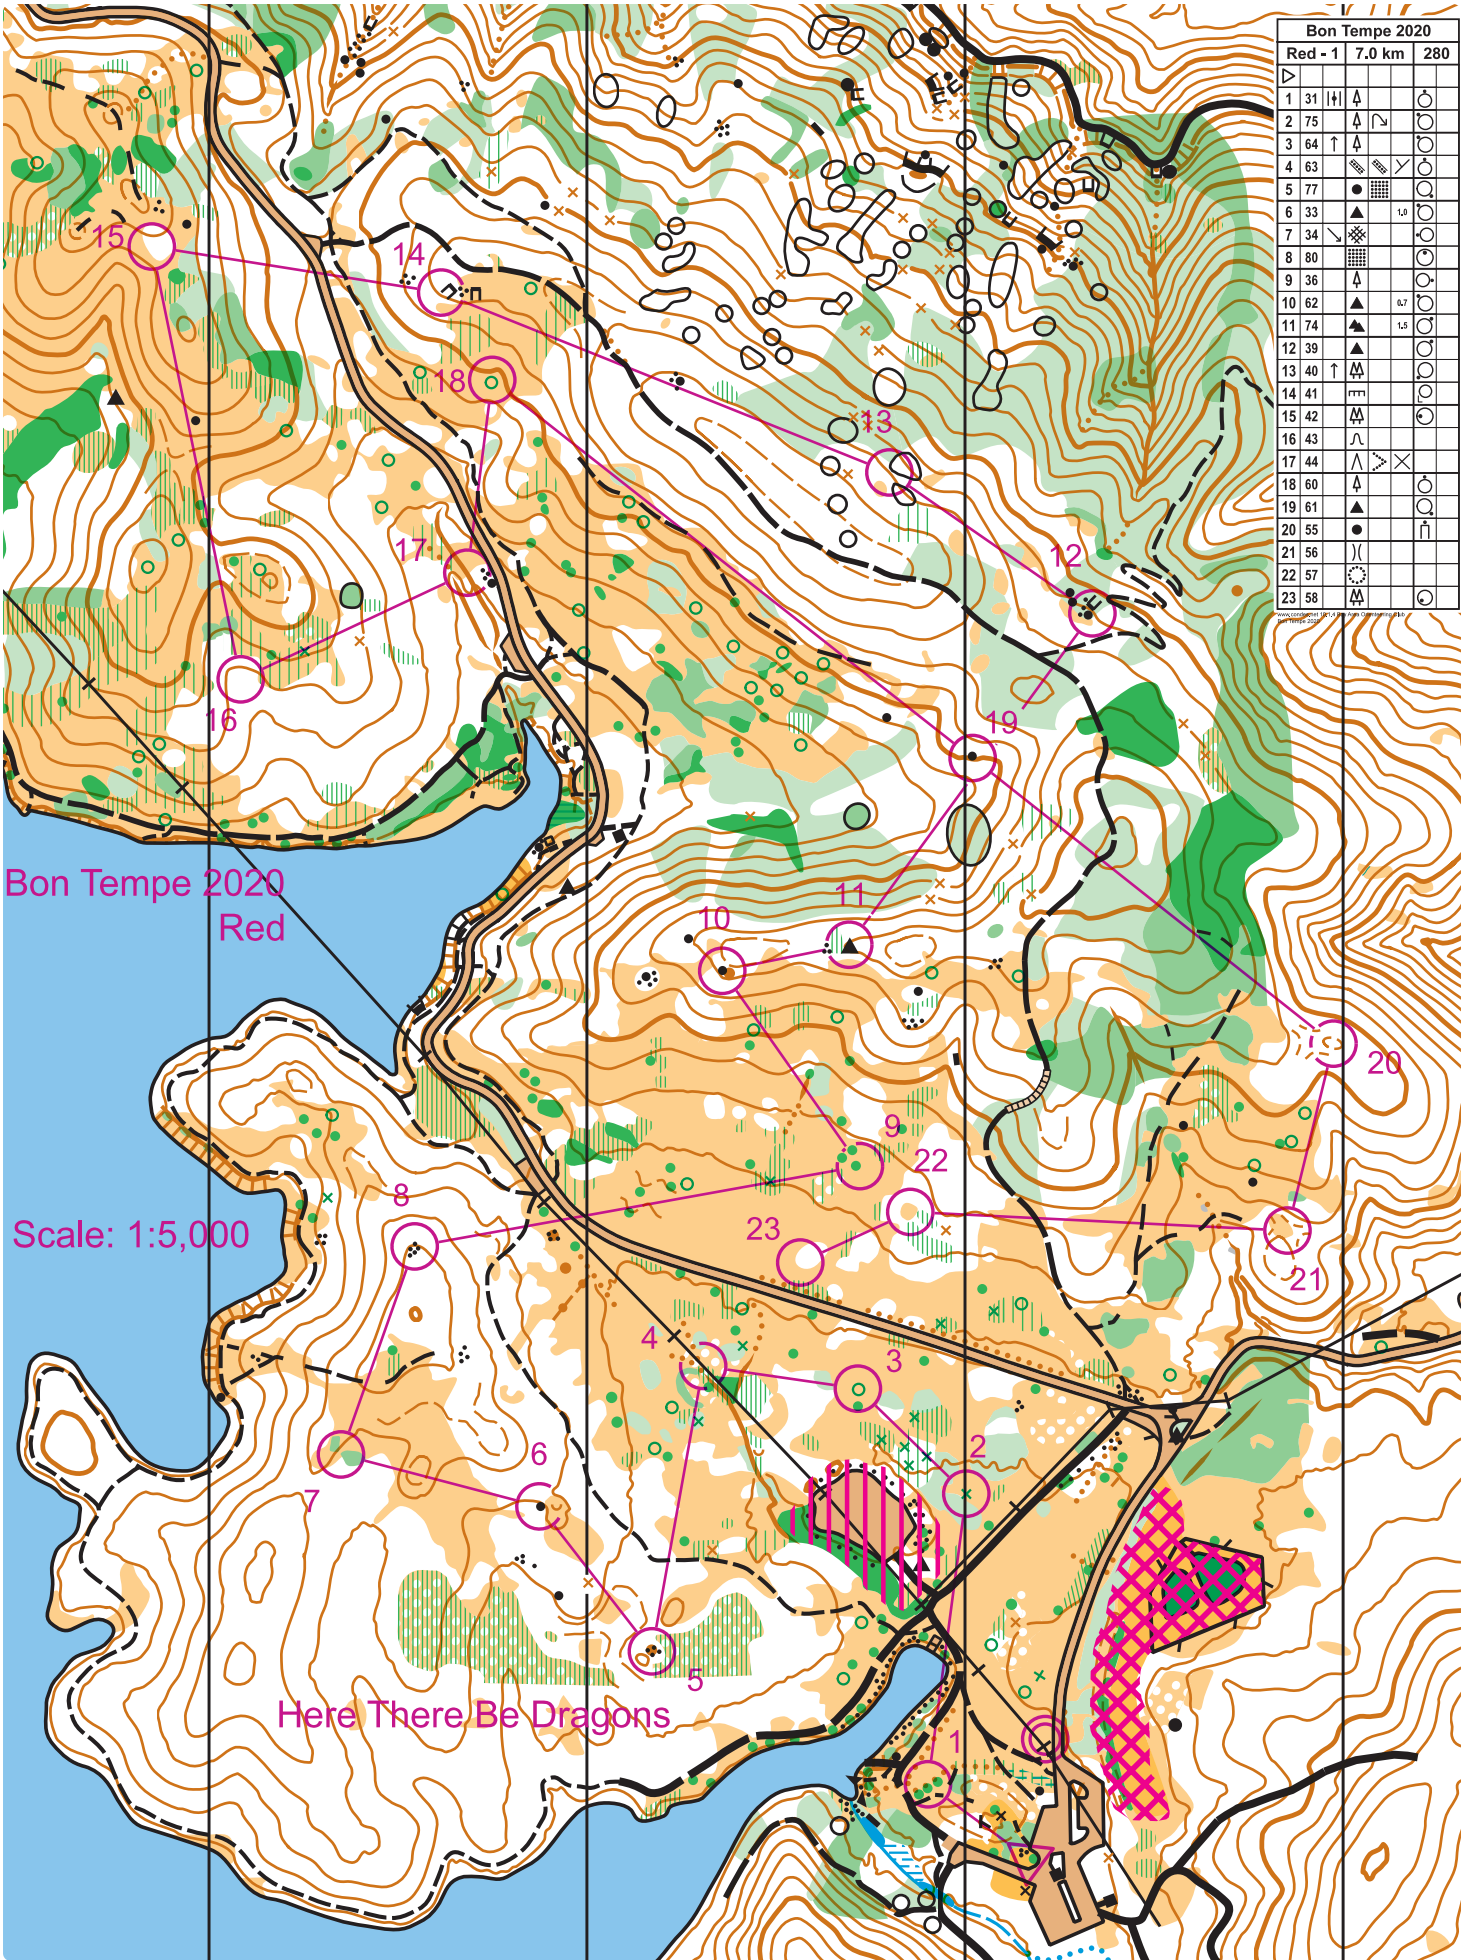

Bon Tempe 2020					
Red - 1	7.0 km	280			
1	31	H			○
2	75	▲	↗		○
3	64	↑	▲		○
4	63			↘	○
5	77	●	■		○
6	33	▲		1.0	○
7	34	■			○
8	80	■			○
9	36	▲			○
10	62	▲		0.7	○
11	74	▲		1.5	○
12	39	▲			○
13	40	↑	■		○
14	41	■			○
15	42	■			○
16	43	∧			○
17	44	∧	↗	×	○
18	60	▲			○
19	61	▲			○
20	55	●			○
21	56	○			○
22	57	○			○
23	58	■			○

Bon Tempe 2020
Red

Scale: 1:5,000

Here There Be Dragons