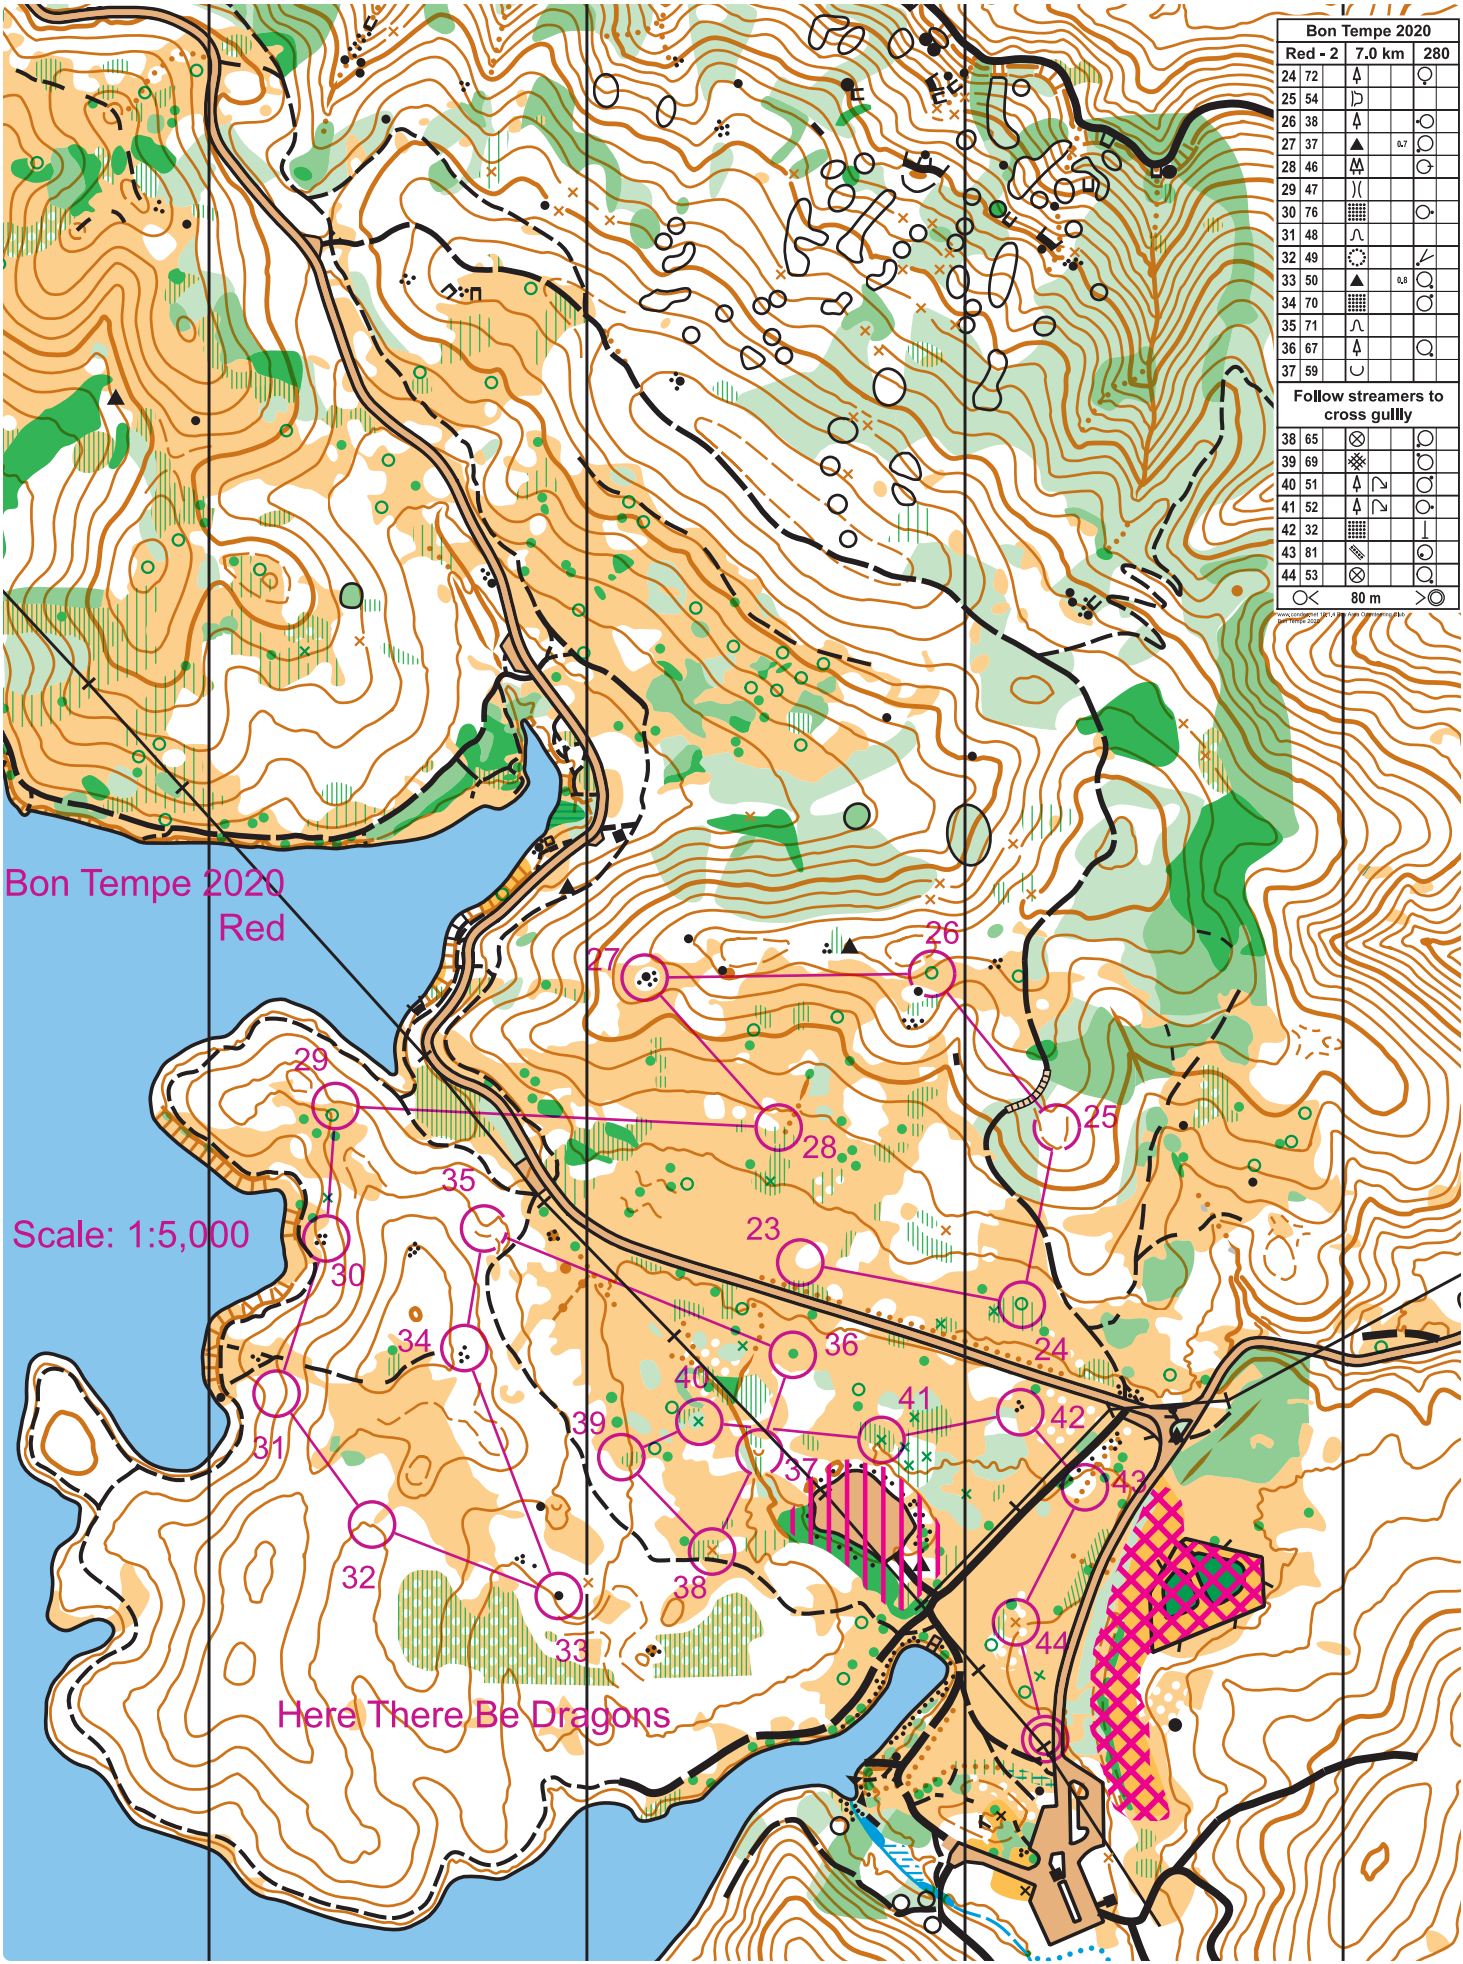

Bon Tempe 2020			
Red - 2	7.0 km	280	
24	72	▲	○
25	54	▮	○
26	38	▲	○
27	37	▲	○
28	46	▲	○
29	47	▲	○
30	76	▮	○
31	48	▲	○
32	49	▲	○
33	50	▲	○
34	70	▮	○
35	71	▲	○
36	67	▲	○
37	59	○	○
Follow streamers to cross gully			
38	65	⊗	○
39	69	⊗	○
40	51	▲	○
41	52	▲	○
42	32	▮	○
43	81	▲	○
44	53	⊗	○

80 m

Bon Tempe 2020
Red

Scale: 1:5,000

Here There Be Dragons