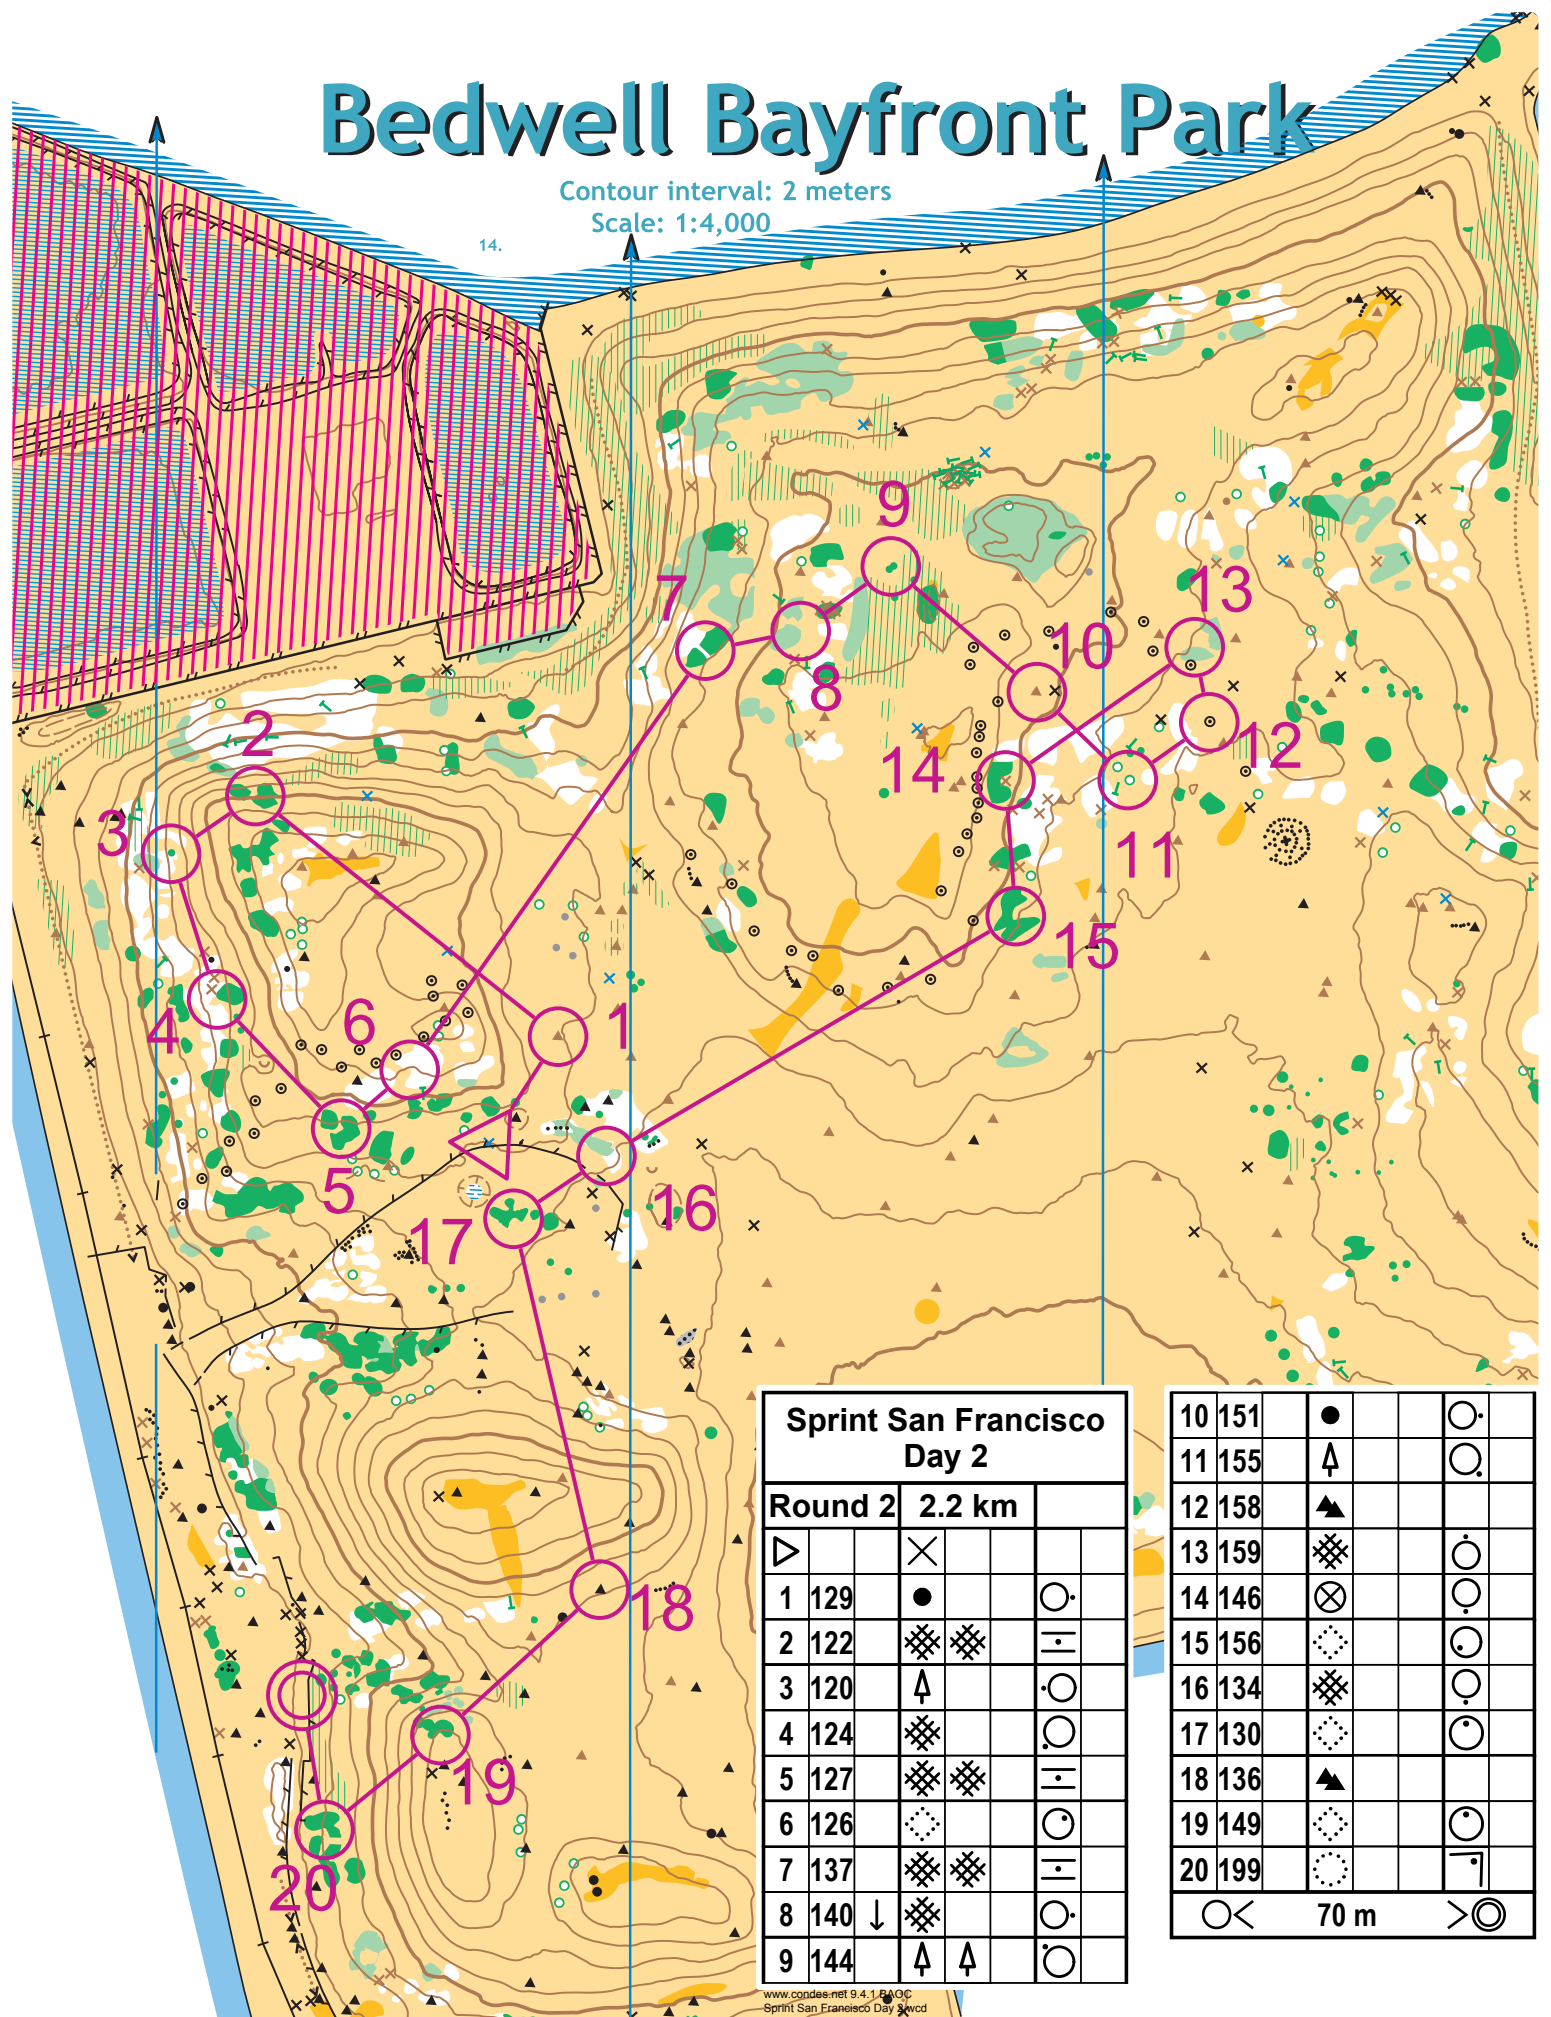

Bedwell Bayfront Park

Contour interval: 2 meters
Scale: 1:4,000

Sprint San Francisco Day 2			
Round 2	2.2 km		
▷		×	
1	129	●	○
2	122	⊗	≡
3	120	↑	○
4	124	⊗	○
5	127	⊗	≡
6	126	⊙	○
7	137	⊗	≡
8	140	↓	○
9	144	↑	○

10	151	●		○
11	155	↑		○
12	158	▲		
13	159	⊗		○
14	146	⊗		○
15	156	⊙		○
16	134	⊗		○
17	130	⊙		○
18	136	▲		
19	149	⊙		○
20	199	⊙		□

○ < 70 m > ⊙