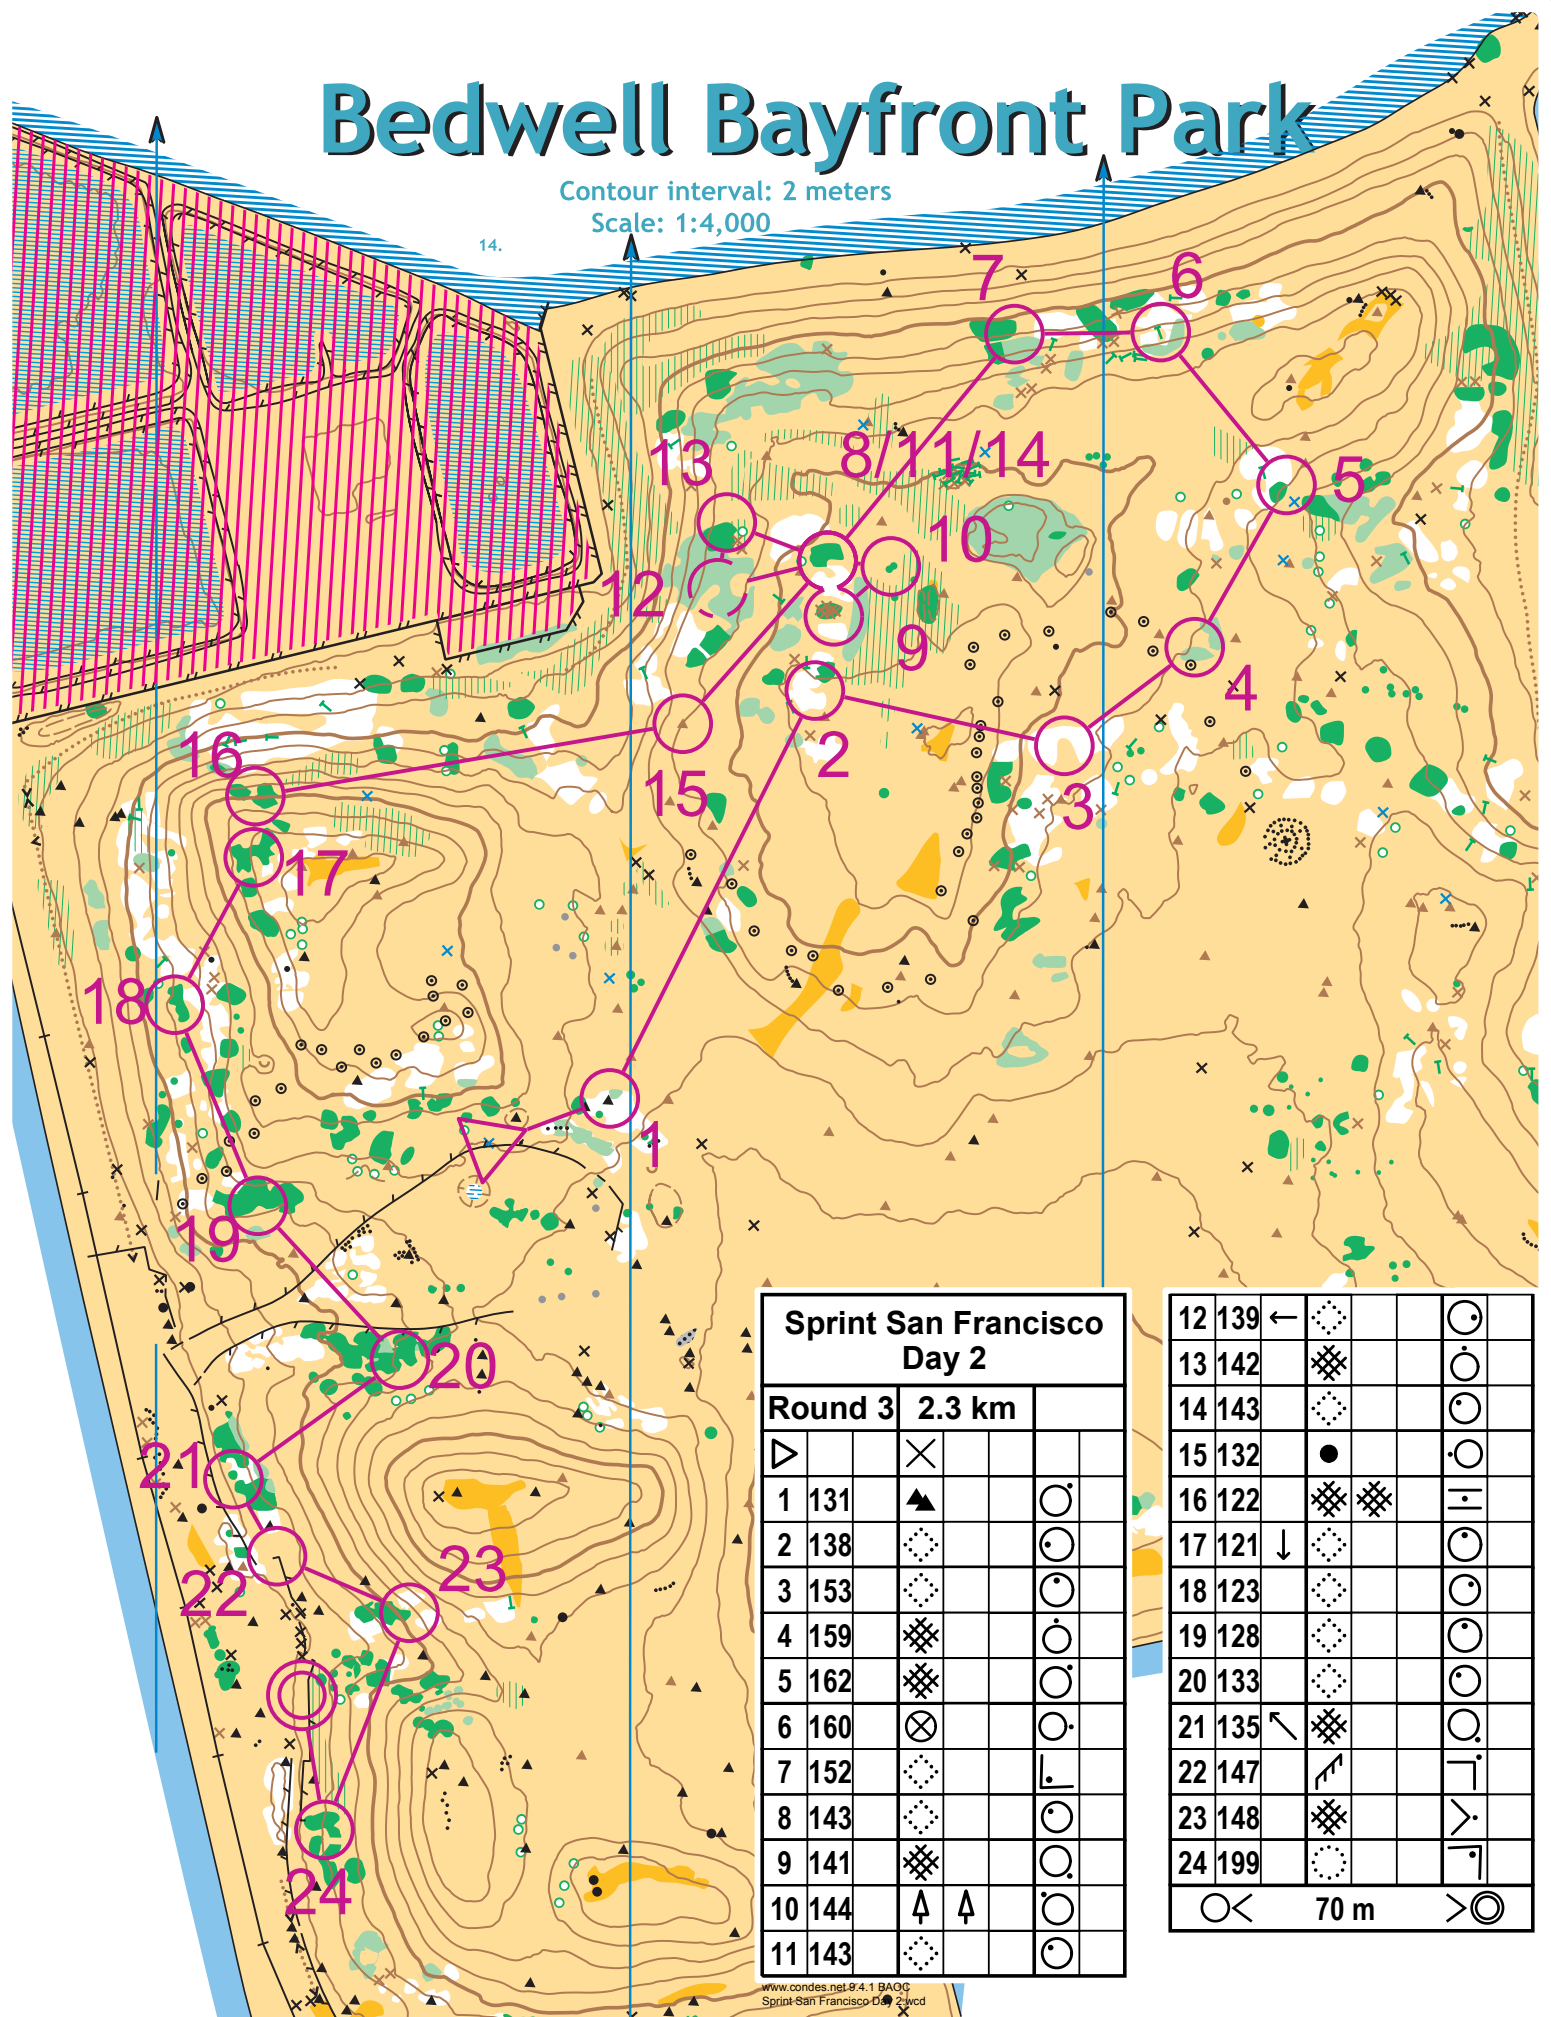

Bedwell Bayfront Park

Contour interval: 2 meters
Scale: 1:4,000

Sprint San Francisco Day 2

Round 3	2.3 km		
1	131	▲	○
2	138	⊘	○
3	153	⊘	○
4	159	⊗	○
5	162	⊗	○
6	160	⊗	○
7	152	⊘	└┘
8	143	⊘	○
9	141	⊗	○
10	144	⬆ ⬆	○
11	143	⊘	○

12	139	←	⊘		○
13	142	⊗			○
14	143	⊘			○
15	132	●			○
16	122	⊗ ⊗			○
17	121	↓	⊘		○
18	123	⊘			○
19	128	⊘			○
20	133	⊘			○
21	135	↖	⊗		○
22	147	↗			○
23	148	⊗		>	○
24	199	⊘			○

○ < 70 m > ○